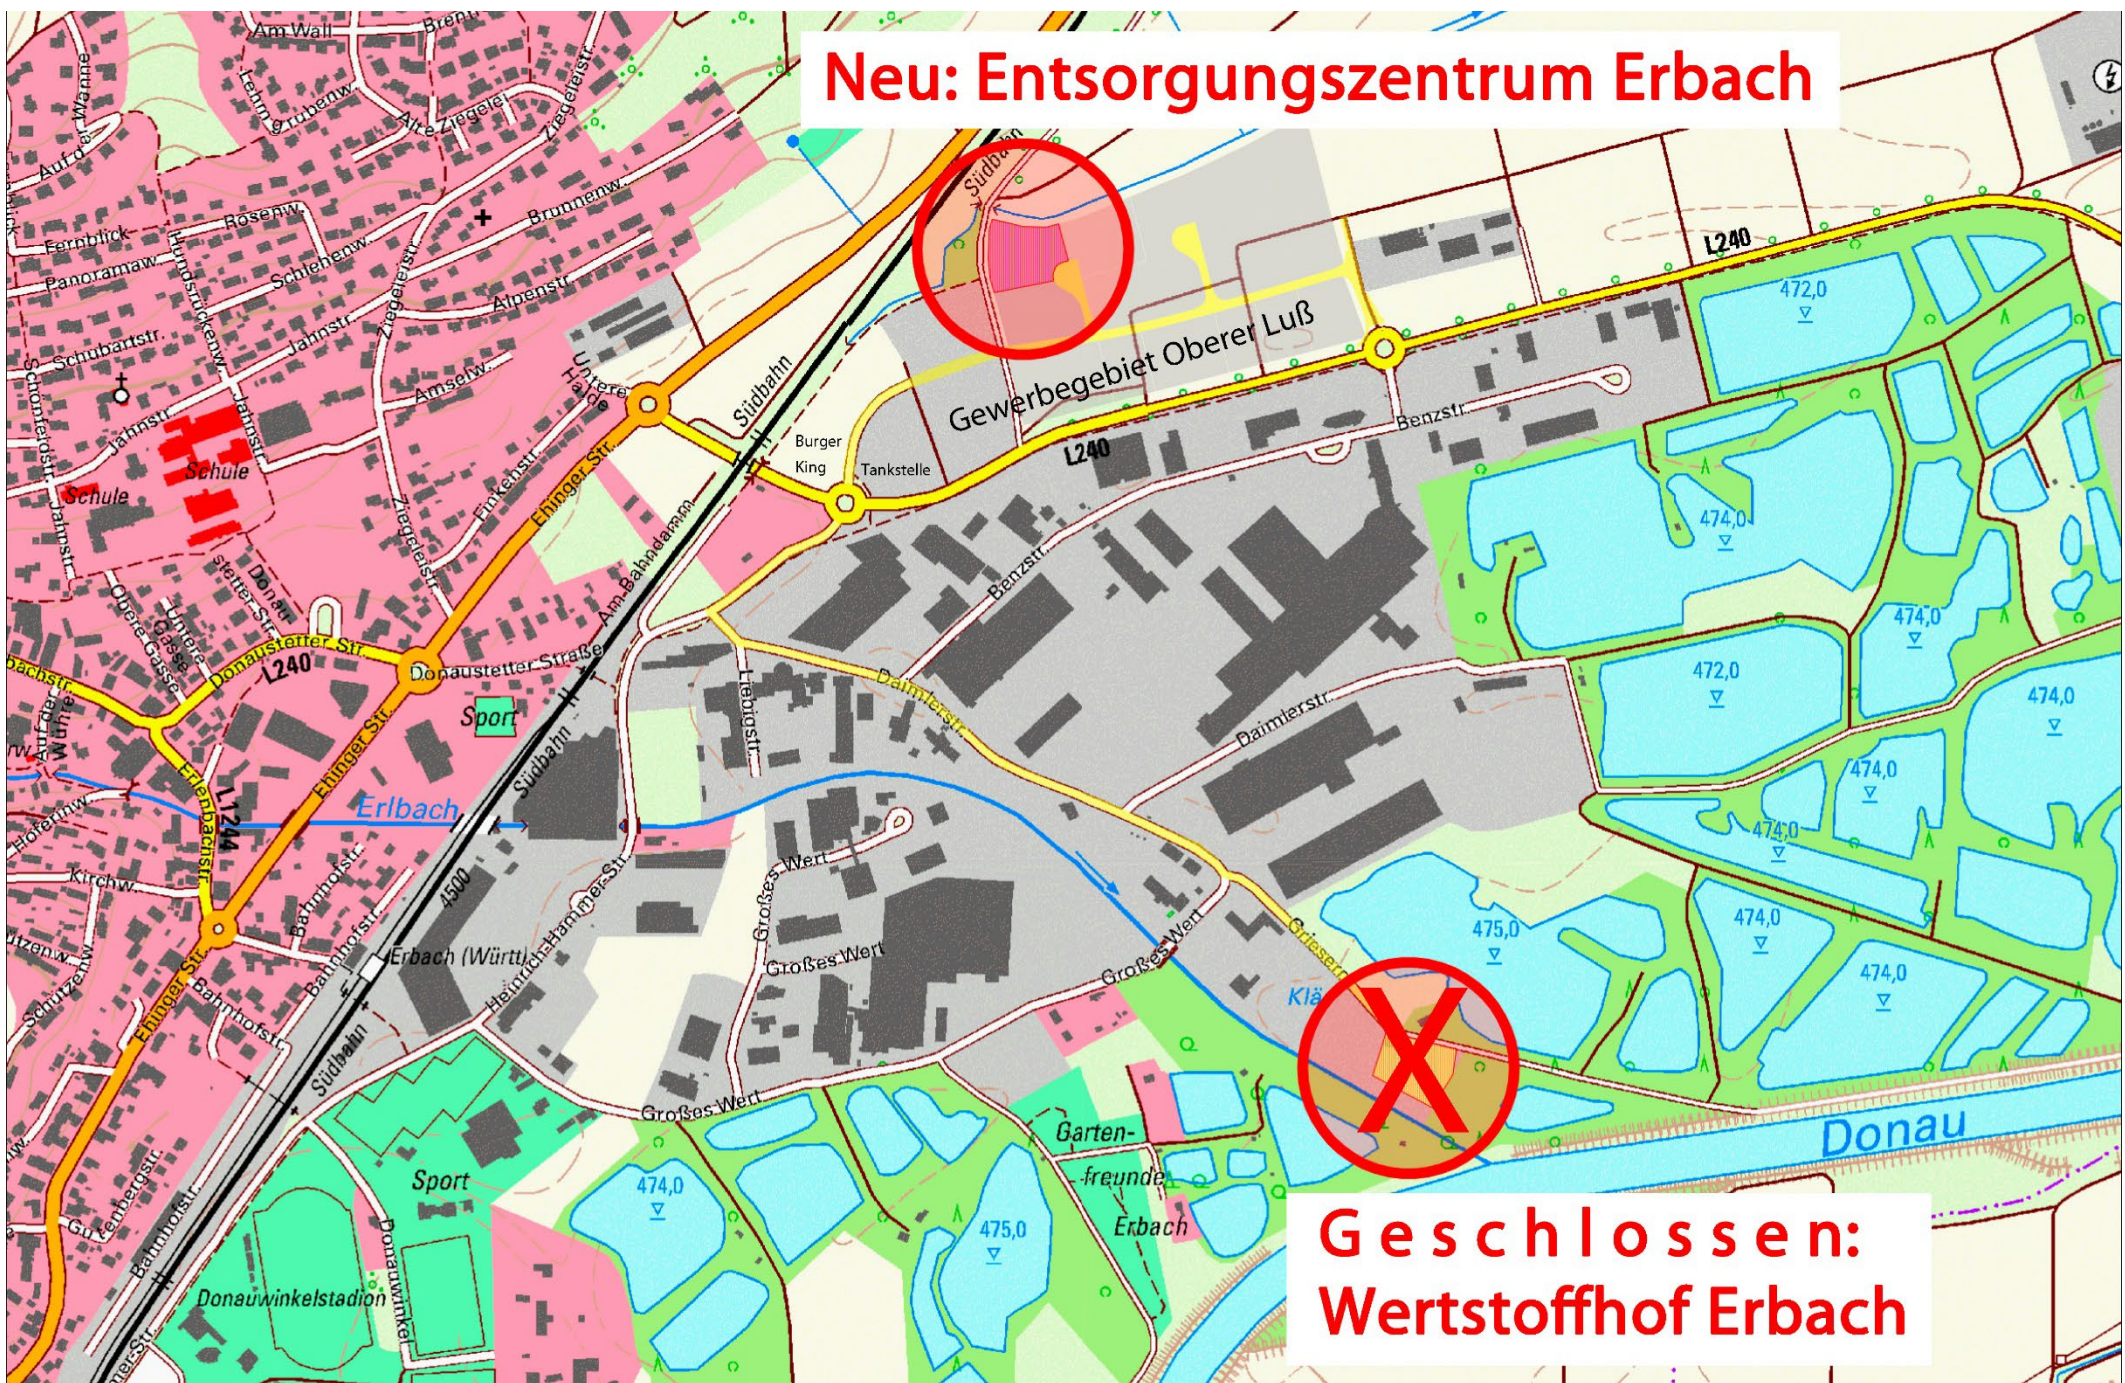

Abfallentsorgung:

Durch den Zuständigkeitswechsel für die Abfallentsorgung zum 01.01.2023 von der Stadt Erbach auf den Alb-Donau-Kreis, sind die

Wertstoffhöfe der Stadt Erbach (Wertstoffhof Erbach und Dellmensingen)
ab 01.01.2023 geschlossen!

Das neue Entsorgungszentrum Erbach (Betreiber ist der Alb-Donau-Kreis)
befindet sich im Gewerbegebiet „Oberer Luß“.

Den genauen Standort entnehmen Sie bitte der nachfolgenden Karte:

Neu: Entsorgungszentrum Erbach

**Geschlossen:
Wertstoffhof Erbach**