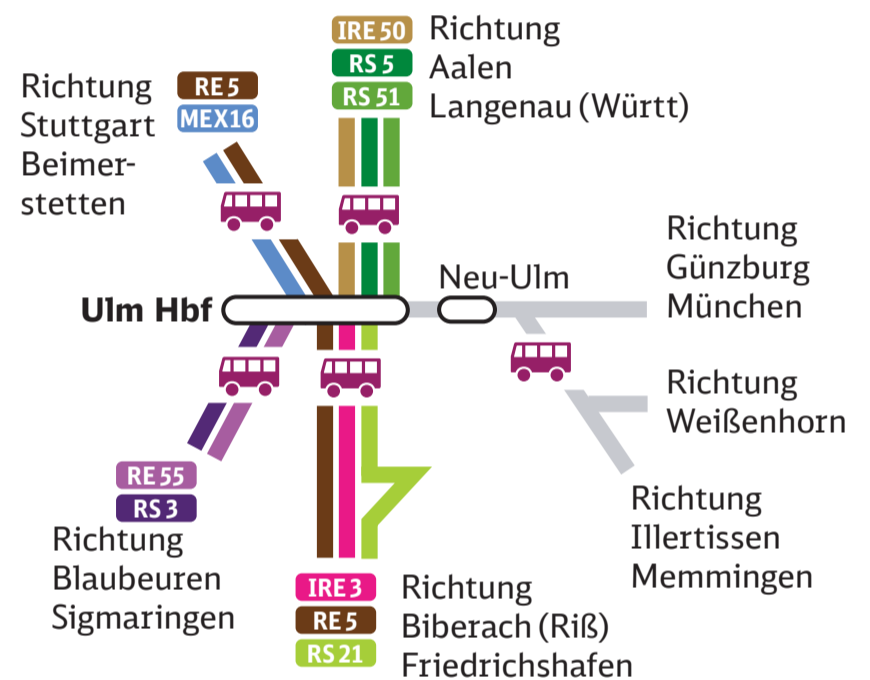

Fahrplanänderungen – Zugausfälle – Ersatzverkehr mit Bussen im Großraum Ulm

Mai und Juni 2022

21. Mai (23 Uhr) – 23. Mai 2022 (5 Uhr)

- IRE 3** Zugausfälle und Ersatzverkehr mit Bussen
- RE 5** Ulm Hbf <> Laupheim West / Laupheim Stadt
- RS 21**

26. Mai (1 Uhr) – 30. Mai 2022 (4 Uhr)

- RE 5** Zugausfälle Ulm Hbf <> Stuttgart Hbf
- MEX16** Zugausfälle und Ersatzverkehr mit Bussen Ulm Hbf <> Beimerstetten
- RE 75** Zugausfälle und Ersatzverkehr mit Bussen Ulm Hbf <> Weißenhorn / Illertissen
- RS 7**

3. Juni (21 Uhr) – 7. Juni 2022 (5 Uhr)

- IRE 3** Zugausfälle und Ersatzverkehr mit Bussen
- RE 5** Ulm Hbf <> Laupheim West / Laupheim Stadt
- RS 21**
- IRE50** Zugausfälle und Ersatzverkehr mit Bussen
- RS 5** Ulm Hbf <> Langenau (Württ)
- RS 51**
- RE 55** Zugausfälle und Ersatzverkehr mit Bussen
- RS 3** Ulm Hbf <> Herrlingen
- RE 75** Zugausfälle und Ersatzverkehr mit Bussen
- RS 7** Ulm Hbf <> Weißenhorn / Senden / Illertissen

Großraum Ulm

(unterschiedliche Zeiträume und Abschnitte)

Ihre Informationsmöglichkeiten

- DB Navigator App
DB Bauarbeiten App
- Kundendialog DB Regio 0711 2092-7087
SWEG-Hotline 07471 1806 11
Go-Ahead Service Telefon 0711 400 534 44
- bauinfos.deutschebahn.com
sweg.de
go-ahead-bw.de