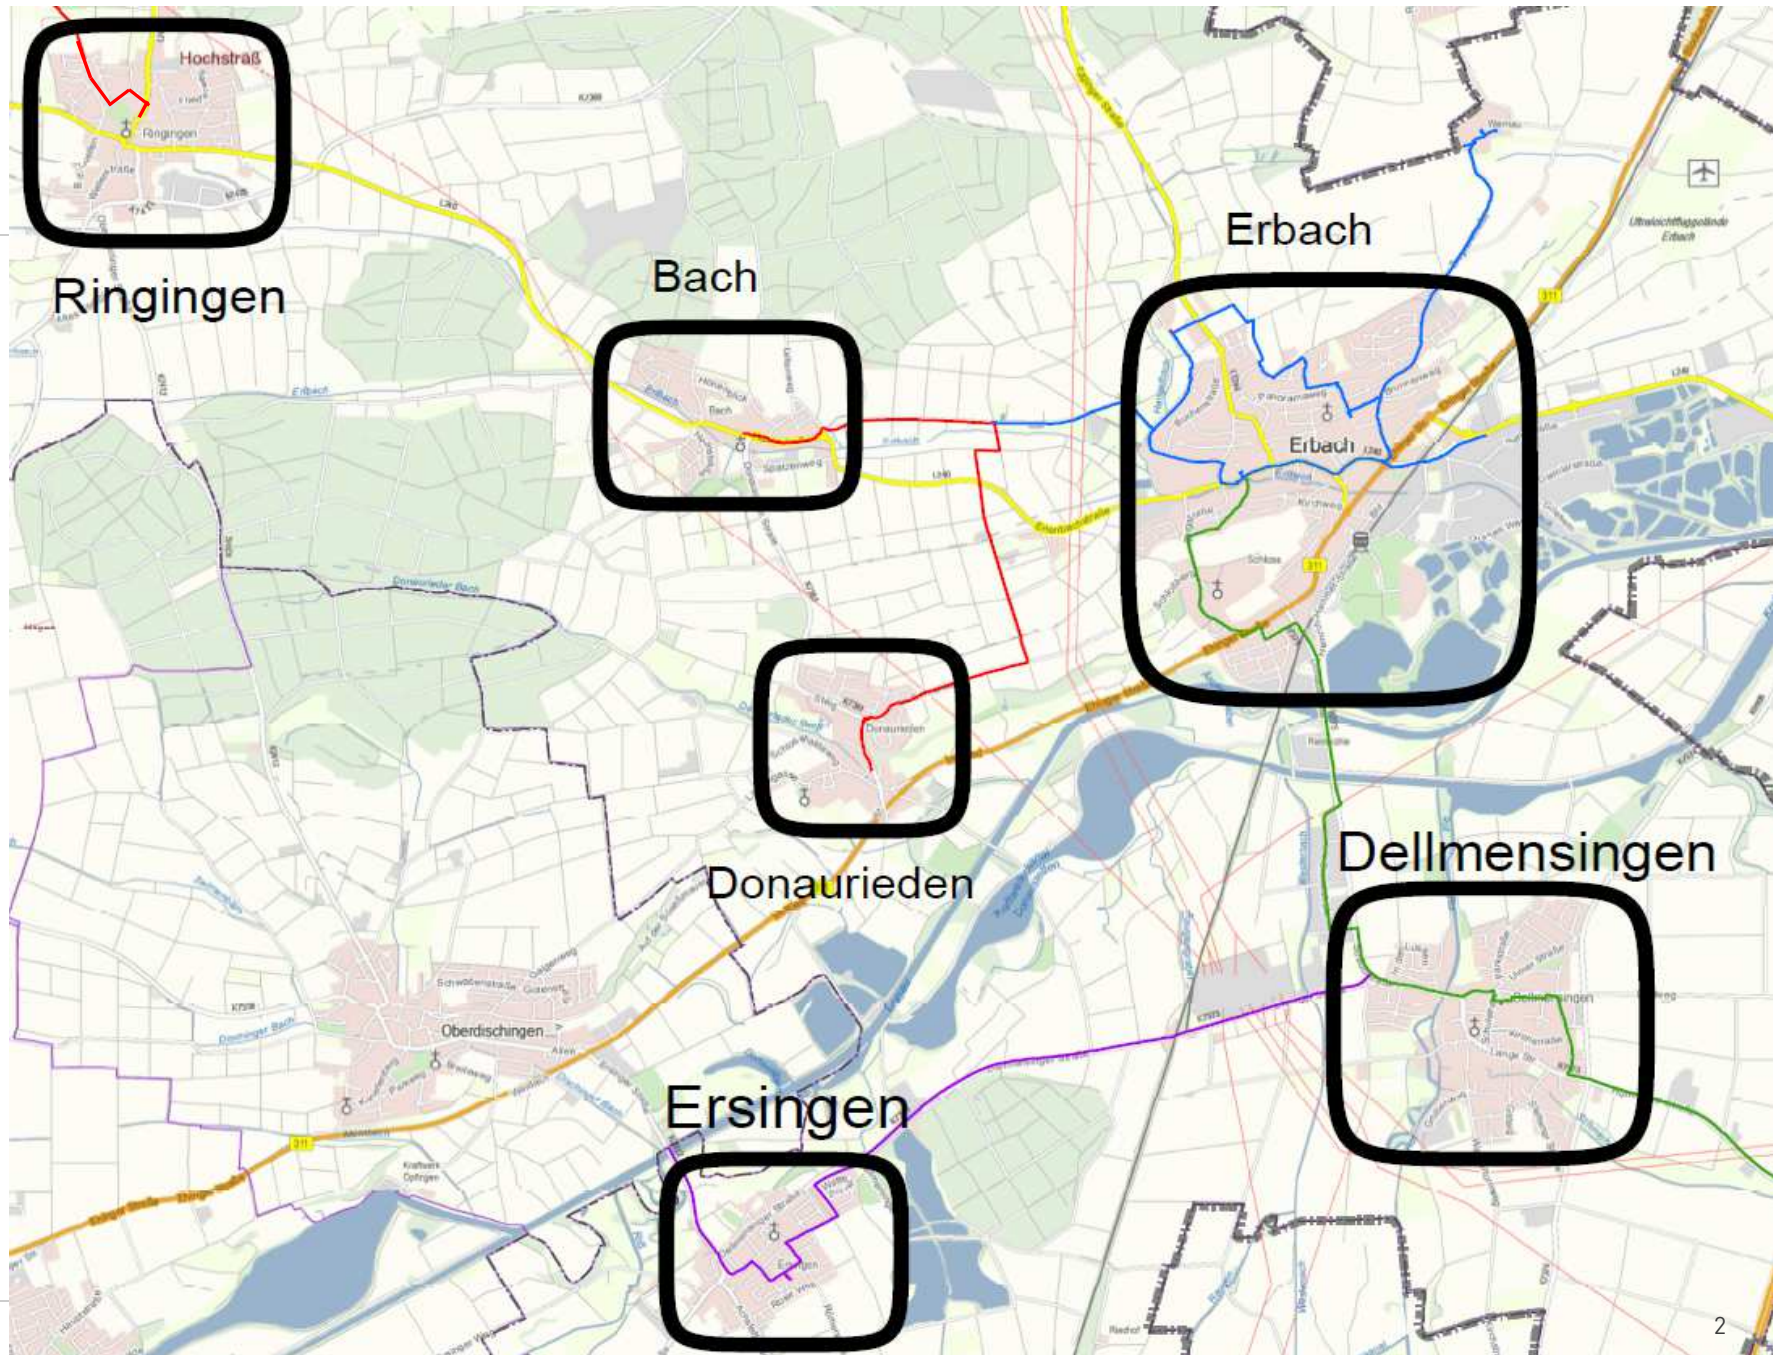

# Verlegung von TK-Leerrohr-Infrastruktur mit Glasfasereinzug auf der Gemarkung Erbach

Netze BW

Breitband

März 2020

Ein Unternehmen der EnBW

# Übersichtsplan Breitbandausbau in Erbach

# Ablauf des Breitbandausbaus in der Kernstadt Erbach

# FTTB-Ausbaustrecke in Erbach

— Neubau Backbone mit FTTB-Verteilnetz

■ Verteiler

➔ PoP-Standort „Schillerschule, Jahnstraße“

— Bestand Backbone mit FTTB-Verteilnetz

— Neubau Backbone mit Straßensanierung „Erlenbachstraße“