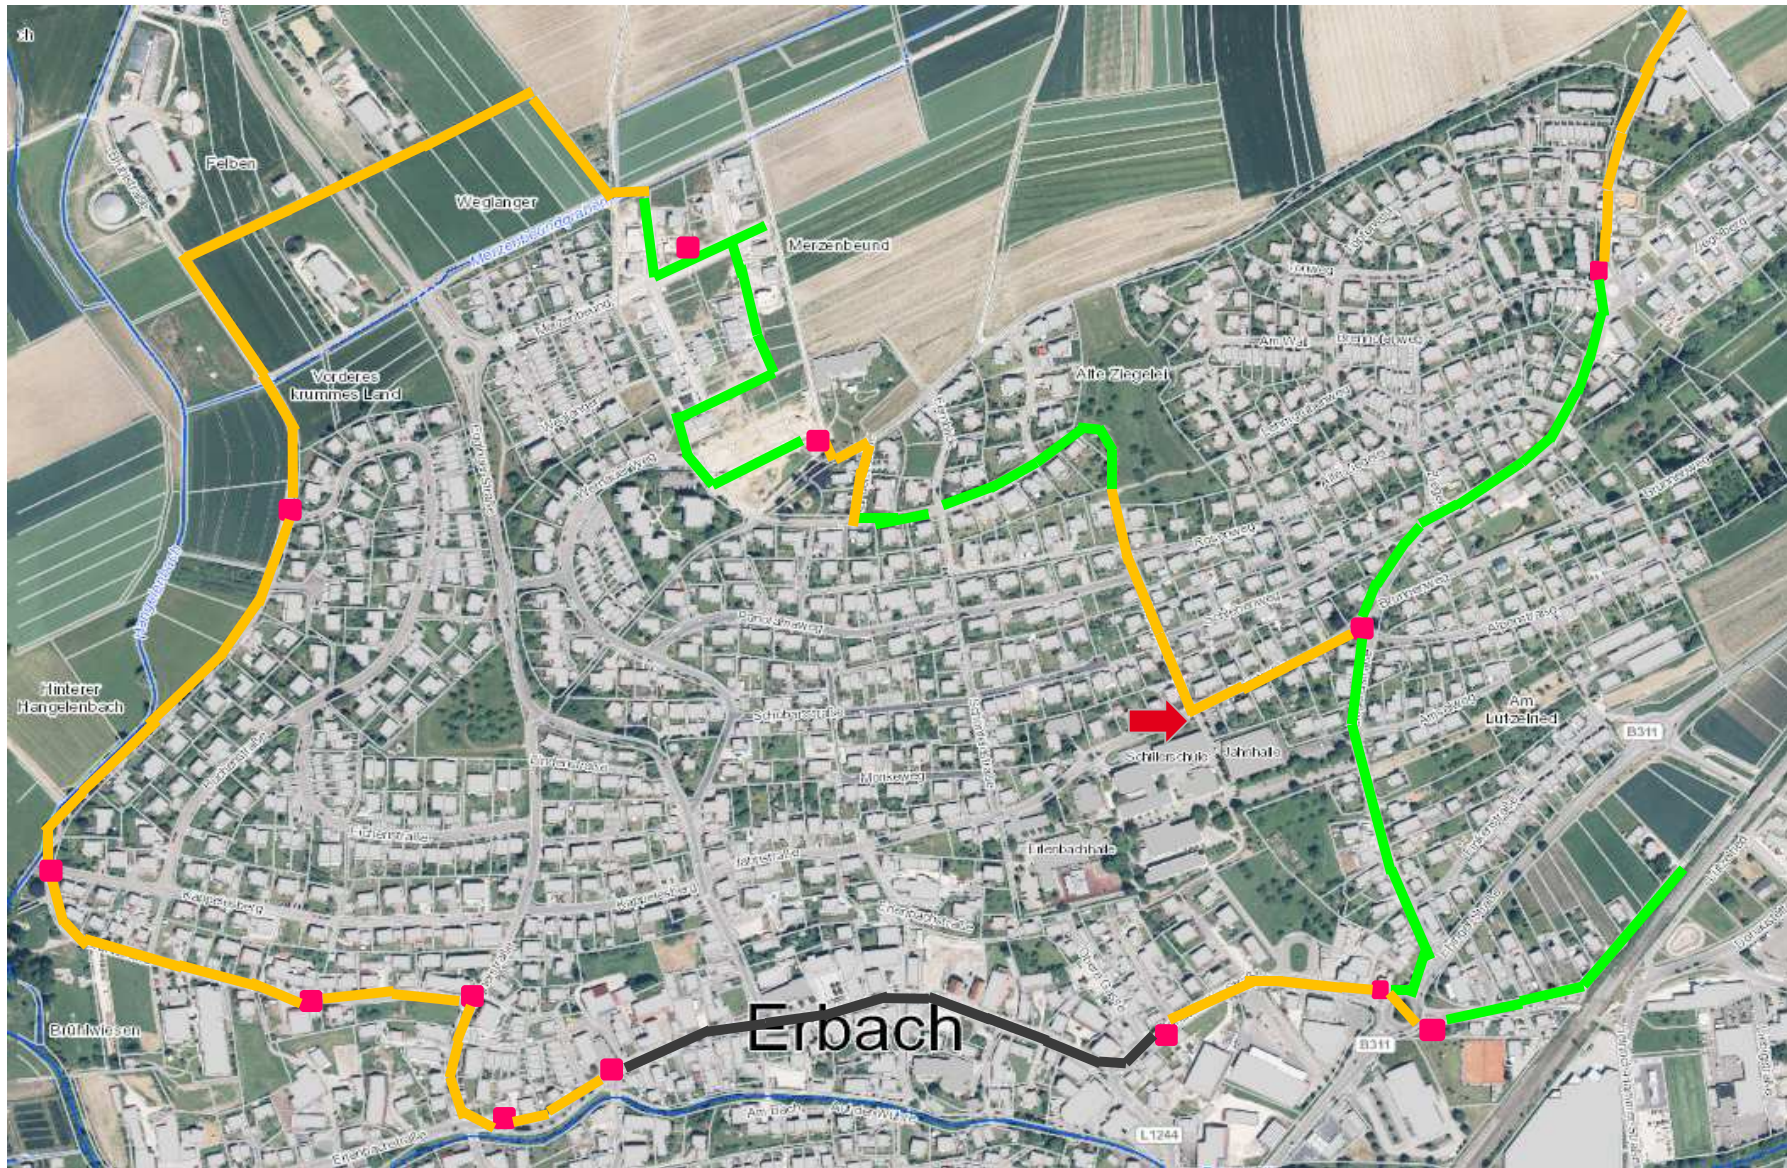

## 3. Inbetriebnahme des Glasfasernetzes

- Netzbetreiber NetCom BW nimmt das Glasfasernetz in Betrieb (Zeitraum: 6 Monate nach Baufertigstellung)
- Inbetriebnahme ca. Herbst 2021
- Verträge für schnelles Internet ab Herbst 2021

(vorbehaltlich Unterschreitung der gesetzlichen Aufgreifschwelle und Lückenschluss in der Erlenbachstraße (separate Baumaßnahme))

# FTTB-Ausbaustrecke in Erbach-Wernau

 Neubau Backbone mit FTTB-Verteilnetz

# FTTB-Ausbaustrecke in Erbach

— Neubau Backbone mit FTTB-Verteilnetz

■ Verteiler

➔ PoP-Standort „Schillerschule, Jahnstraße“

— Bestand Backbone mit FTTB-Verteilnetz

— Neubau Backbone mit Straßensanierung „Erlenbachstraße“