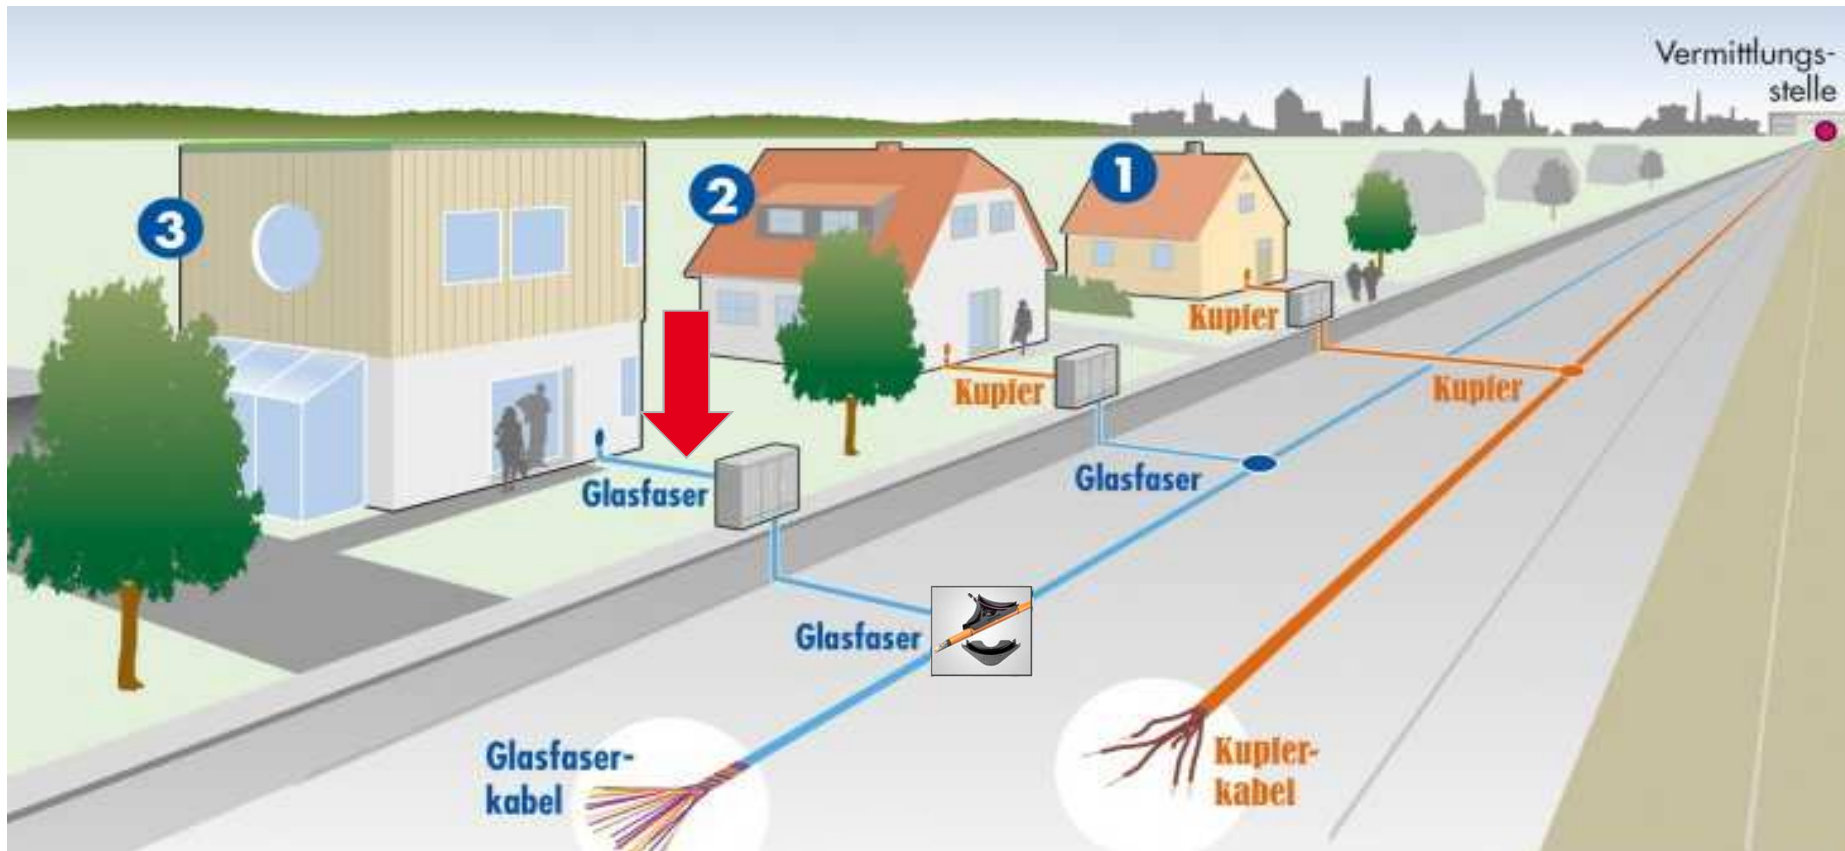

Unterscheidung von Breitbandinfrastrukturen

3. FTTB (Fibre-to-the-building)

2. FTTC (Fibre-to-the-curb)

1. Kupfer